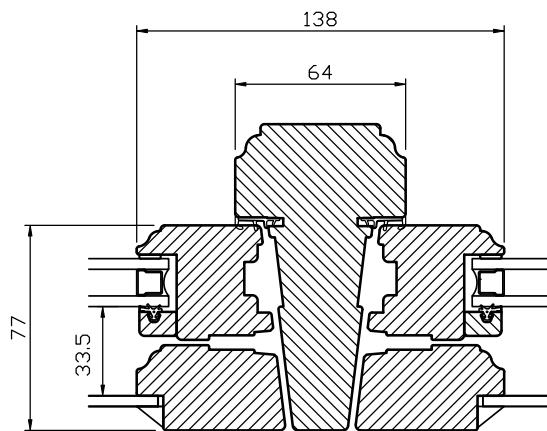

Förankringsskruvar och täckpluggar medföljer.

Modul BREDD	1-luft	2-luft	3-luft
Min	4M	730mm	11M
Max	11M	22M	30M

Modul HÖJD	1-luft	2-luft
Min	5M	10M
Max	21M	2650mm

Modul Överkantshängda	1-luft BREDD	1-luft HÖJD
Min	5M	4M
Max	16M	9M

Vertikalsnitt tvärpost

Vertikalsnitt

Spröjs

Karmskruvhål
Ø 14/16

Horizontalsnitt

Horizontalsnitt mittpost

Horizontalsnitt mötesbåge