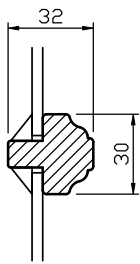

Förankringsskruvar och täckpluggar medföljer.

Modul BREDD	1-luft	2-luft	3-luft
Min	4M	730mm	11M
Max	11M	22M	30M

Modul HÖJD	1-luft	2-luft
Min	5M	10M
Max	21M	2650mm

Modul Överkantshängda	1-luft BREDD	1-luft HÖJD
Min	5M	4M
Max	16M	9M

Vertikalsnitt tvärpost

Vertikalsnitt

Spröjs

Karmskruvhål
Ø 14/16

Horizontalsnitt

Horizontalsnitt mittpost

Horizontalsnitt mötesbåge