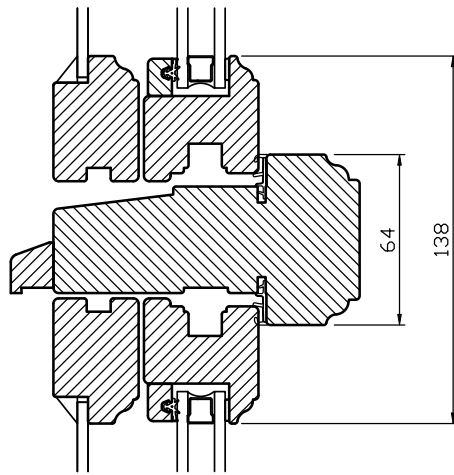

Förankringsskruvar och täckpluggar medföljer.

Modul BREDD	1-luft	2-luft	3-luft
Min	4M	730mm	11M
Max	11M	22M	30M

Modul HÖJD	1-luft	2-luft
Min	5M	10M
Max	21M	2650mm

Modul Överkantshängda	1-luft BREDD	1-luft HÖJD
Min	5M	4M
Max	16M	9M