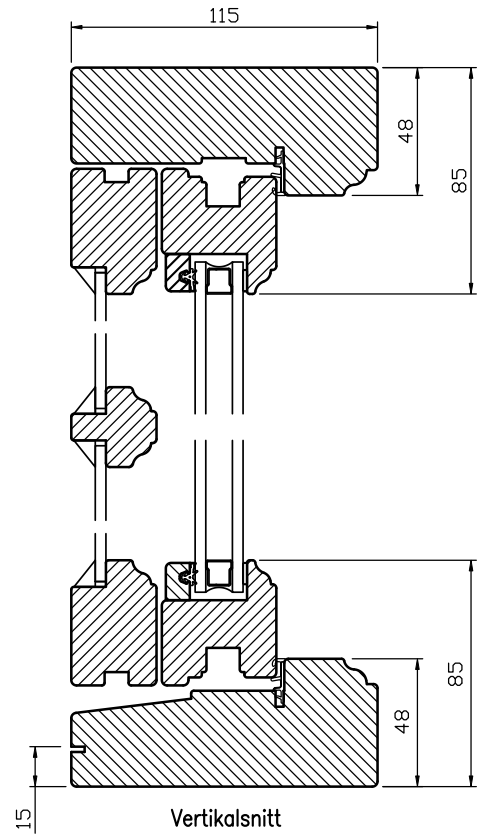

Förankringsskruvar och täckpluggar medföljer.

Modul BREDD	1-luft	2-luft	3-luft
Min	4M	730mm	11M
Max	11M	22M	30M

Modul HÖJD	1-luft	2-luft
Min	5M	10M
Max	21M	2650mm

Modul Överkantshängda	1-luft BREDD	1-luft HÖJD
Min	5M	4M
Max	16M	9M

Vertikalsnitt tvärpost

Vertikalsnitt

Spröjs

Karmskruvhål
Ø 14/16

Horizontalsnitt

Horizontalsnitt mittpost

Horizontalsnitt mötesbåge