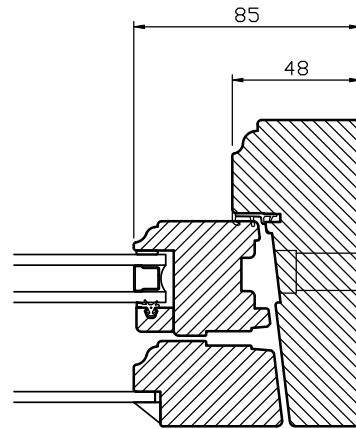

Förankringsskruvar och täckpluggar medföljer.

Modul BREDD	1-luft	2-luft	3-luft
Min	4M	730mm	11M
Max	11M	22M	30M

Modul HÖJD	1-luft	2-luft
Min	5M	10M
Max	21M	2650mm

Modul Överkantshängda	1-luft BREDD	1-luft HÖJD
Min	5M	4M
Max	16M	9M

Vertikalsnitt tvärpost

Vertikalsnitt

Spröjs

Karmskruvhål
Ø 14/16

Horizontalsnitt

Horizontalsnitt mittpost

Horizontalsnitt mötesbåge