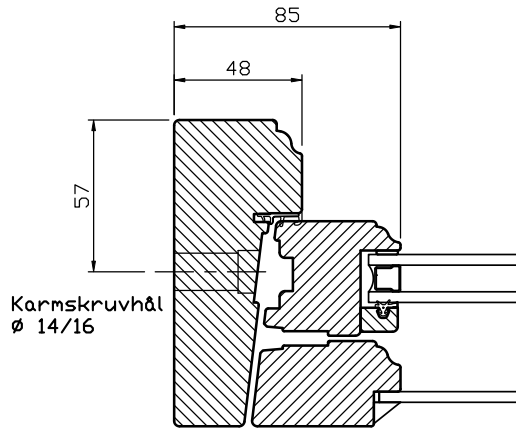

Förankringsskruvar och täckpluggar medföljer.

Modul BREDD	1-luft	2-luft	3-luft
Min	4M	730mm	11M
Max	11M	22M	30M

Modul HÖJD	1-luft	2-luft
Min	5M	10M
Max	21M	2650mm

Modul Överkantshängda	1-luft BREDD	1-luft HÖJD
Min	5M	4M
Max	16M	9M

Vertikalsnitt tvärpost

Vertikalsnitt

Spröjs

Karmskruvhål
Ø 14/16

Horizontalsnitt

Horizontalsnitt mittpost

Horizontalsnitt mötesbåge