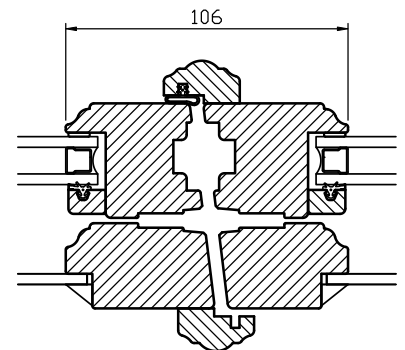

Broms är då standard från höjd 510mm

Spanjolett i båda bågar som standard vid mötesbåge.

Infälld spaltventil (klickventil) i karmen 40 cm² som tillval.

GLASNING:

Innerbågen glasad med 2-glas isolerruta D4-10LE + argon + VK, Ljusgrå distanslist (RAL7035). Glaslist MTK metod 3.

Förankringsskruvar och täckpluggar medföljer.

Modul BREDD	1-luft	2-luft	3-luft
Min	4M	730mm	11M
Max	11M	22M	30M

Modul HÖJD	1-luft	2-luft
Min	5M	10M
Max	21M	2650mm

Modul Överkantshängda	1-luft BREDD	1-luft HÖJD
Min	5M	4M
Max	16M	9M

Vertikalsnitt tvärpost

Vertikalsnitt

Spröjs

Karmskruvhål
Ø 14/16

Horizontalsnitt

Horizontalsnitt mittpost

Horizontalsnitt mötesbåge