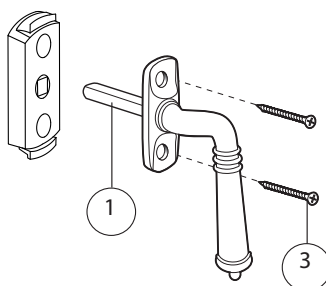

Låsdetaljer

KIFD Fönsterdörr

Inåtgående 2+1 glas

Standard: Handtag och barnspärr, insida		
Pos.	Antal	Benämning
1	1	Handtag Lingbo Epok förnicklat
2	1	Barnspärr
3	2	Skruv 4,0x45mm

Låsbart handtag, insida		
Pos.	Antal	Benämning
1	1	Låsbart Handtag Lingbo Epok
2	2	Skruv 4,0x45mm