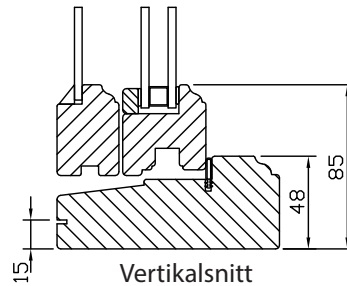

Vertikalsnitt