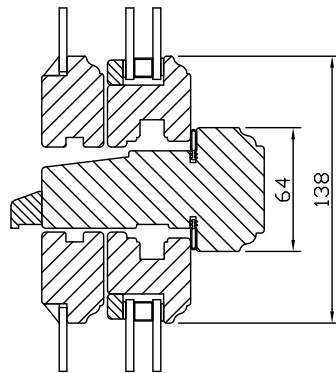

Glaslister i trä.

Ytterbågen glasad med 4 mm enkelglas. Monterad med kitt.

Avståndet mellan ytterglas och isolerruta är ca 30 mm.

U-värde 1,2.

| Modul BREDD | 1-luft | 2-luft | 3-luft |
|-------------|--------|--------|--------|
| Min | 5M | 9M* | 14M |
| Max | 11M | 20M | 25M |

*Kym 930 på 2-luft med mittpost

| Modul HÖJD | 1-luft | 2-luft |
|------------|--------|--------|
| Min | 5M* | 10M |
| Max | 18M | 25M |

*Kym 725 på mötesbåge

| Modul Överkantshängda | 1-luft BREDD | 1-luft HÖJD |
|-----------------------|--------------|-------------|
| Min | 5M | 4M |
| Max | 16M | 8M |

Sidohängt fönster
Utåtgående 2+1 glas

Vertikalsnitt mittpost

Vertikalsnitt

Spröjs

Horizontalsnitt

Horizontalsnitt mittpost

Horizontalsnitt mötesbåge