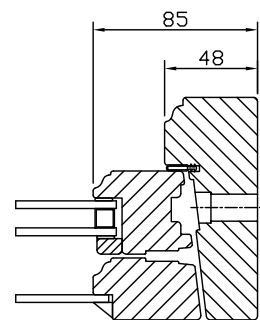

Glaslister i trä.

Ytterbågen glasad med 4 mm enkelglas. Monterad med kitt.

Avståndet mellan ytterglas och isolerruta är ca 30 mm.

U-värde 1,2.

| Modul BREDD | 1-luft | 2-luft | 3-luft |
|-------------|--------|--------|--------|
| Min | 5M | 9M* | 14M |
| Max | 11M | 20M | 25M |

*Kym 930 på 2-luft med mittpost

| Modul HÖJD | 1-luft | 2-luft |
|------------|--------|--------|
| Min | 5M* | 10M |
| Max | 18M | 25M |

*Kym 725 på mötesbåge

| Modul Överkantshängda | 1-luft BREDD | 1-luft HÖJD |
|-----------------------|--------------|-------------|
| Min | 5M | 4M |
| Max | 16M | 8M |

Sidohängt fönster
Utåtgående 2+1 glas

Vertikalsnitt mittpost

Vertikalsnitt

Spröjs

Horizontalsnitt

Horizontalsnitt mittpost

Horizontalsnitt mötesbåge