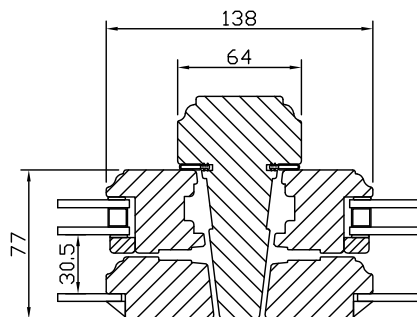

Glaslister i trä.

Ytterbågen glasad med 4 mm enkelglas. Monterad med kitt.

Avståndet mellan ytterglas och isolerruta är ca 30 mm.

U-värde 1,2.

| Modul BREDD | 1-luft | 2-luft | 3-luft |
|-------------|--------|--------|--------|
| Min | 5M | 9M* | 14M |
| Max | 11M | 20M | 25M |

*Kym 930 på 2-luft med mittpost

| Modul HÖJD | 1-luft | 2-luft |
|------------|--------|--------|
| Min | 5M* | 10M |
| Max | 18M | 25M |

*Kym 725 på mötesbåge

| Modul Överkantshängda | 1-luft BREDD | 1-luft HÖJD |
|-----------------------|--------------|-------------|
| Min | 5M | 4M |
| Max | 16M | 8M |

Sidohängt fönster
Utåtgående 2+1 glas

Vertikalsnitt mittpost

Vertikalsnitt

Spröjs

Horizontalsnitt

Horizontalsnitt mittpost

Horizontalsnitt mötesbåge