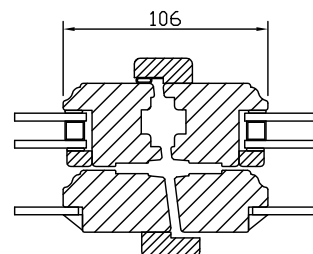

Glaslister i trä.

Ytterbågen glasad med 4 mm enkelglas. Monterad med kitt.

Avståndet mellan ytterglas och isolerruta är ca 30 mm.

U-värde 1,2.

| Modul BREDD | 1-luft | 2-luft | 3-luft |
|-------------|--------|--------|--------|
| Min | 5M | 9M* | 14M |
| Max | 11M | 20M | 25M |

Sidohängt fönster
Utåtgående 2+1 glas

Vertikalsnitt mittpost

Vertikalsnitt

Spröjs

Horizontalsnitt

Horizontalsnitt mittpost

Horizontalsnitt mötesbåge