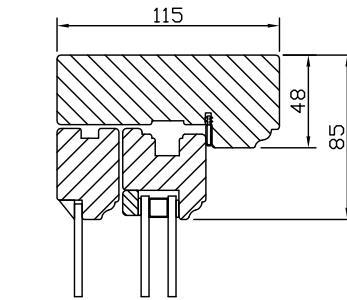

Glaslister i trä.

Ytterbågen glasad med 4 mm enkelglas. Monterad med kitt.

Avståndet mellan ytterglas och isolerruta är ca 30 mm.

U-värde 1,2.

| Modul BREDD | 1-luft | 2-luft | 3-luft |
|-------------|--------|--------|--------|
| Min | 5M | 9M* | 14M |
| Max | 11M | 20M | 25M |

*Kym 930 på 2-luft med mittpost

| Modul HÖJD | 1-luft | 2-luft |
|------------|--------|--------|
| Min | 5M* | 10M |
| Max | 18M | 25M |

*Kym 725 på mötesbåge

| Modul Överkantshängda | 1-luft BREDD | 1-luft HÖJD |
|-----------------------|--------------|-------------|
| Min | 5M | 4M |
| Max | 16M | 8M |

Sidohängt fönster
Utåtgående 2+1 glas

Vertikalsnitt mittpost

Vertikalsnitt

Spröjs

Horizontalsnitt

Horizontalsnitt mittpost

Horizontalsnitt mötesbåge