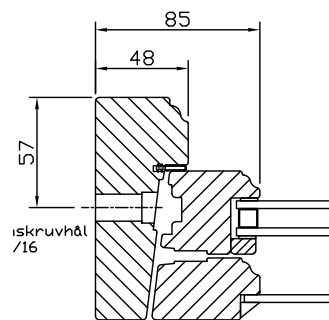

Glaslister i trä.

Ytterbågen glasad med 4 mm enkelglas. Monterad med kitt.

Avståndet mellan ytterglas och isolerruta är ca 30 mm.

U-värde 1,2.

| Modul BREDD | 1-luft | 2-luft | 3-luft |
|-------------|--------|--------|--------|
| Min | 5M | 9M* | 14M |
| Max | 11M | 20M | 25M |

*Kym 930 på 2-luft med mittpost

| Modul HÖJD | 1-luft | 2-luft |
|------------|--------|--------|
| Min | 5M* | 10M |
| Max | 18M | 25M |

*Kym 725 på mötesbåge

| Modul Överkantshängda | 1-luft BREDD | 1-luft HÖJD |
|-----------------------|--------------|-------------|
| Min | 5M | 4M |
| Max | 16M | 8M |

Sidohängt fönster
Utåtgående 2+1 glas

Vertikalsnitt mittpost

Vertikalsnitt

Spröjs

Horizontalsnitt

Horizontalsnitt mittpost

Horizontalsnitt mötesbåge